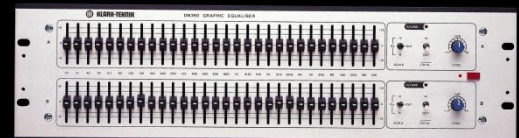

Randapparatuur sets:

FX Rack C		
Merk:	Type:	Specificatie:
Klark teknik	DN360	EQ
Lexicon	PCM90	Galm
Yamaha	SPX2000	Galm
Alessis	Quadraverb	Galm
TC-Electronics	D2	Delay
Tascam	MD-CD1	CD / MD Speler
Drawmer	DS404	Gate (8x)
Drawmer	DL221	Compressor (8x)

FX Rack B		
Merk:	Type:	Specificatie:
Klark teknik	Square one	EQ
Lexicon	MPX1	Galm
Yamaha	SPX90	Galm
Lexicon	PCM80	Galm
TC-Electronics	D2	Delay
Tascam	CD200	CD Speler
Drawmer	MX40	Gate (8x)
DBX	166XL	Compressor (8x)