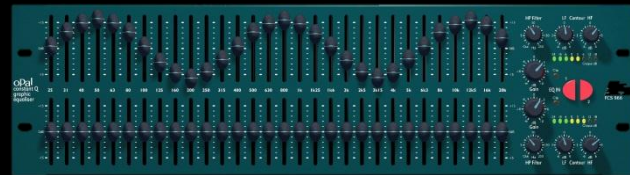

EQ Rack DBX

Merk:	Type:	Specificatie:
DBX	231	EQ
DBX	231	EQ

Gate / Compressor / Effecten

Merk:	Type:	Specificatie:
Yamaha	SPX90	Galm
Klark-Teknik	Square 1	Compressor / Gate (8x)

Randapparatuur:

Merk:	Type:	Specificatie:
ASL	Intercom	1x Hoofstation 2x Beltpack 3x Hoofdtelefoon (Beyer Dynamic)
BSS	Opal	EQ
Sennheiser	G1	In ear Monitor (4x)
Sony	MDS 520	MD Speler
Denon	DN4500	Dubbele-CD Speler
Pioneer	CDJ 1000	Tabletop CD Speler